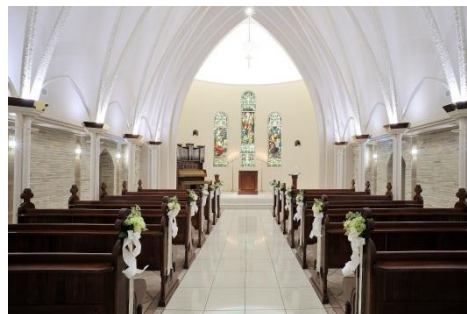

会場となるチャペルは、ニューヨーク五番街にあるセントパトリック教会をモチーフに造られた純白の教会”ブランチャペル”。

1890年代スコットランドの教会で使われていたステンドグラスが優しく輝きます。神聖なチャペルには、温もりあふれる木製の椅子が並び、ゆったりと十分なスペースに約70名のゲストが参列することができます。アーチ型の高い天井には、可愛らしい星のオブジェが輝き、高校生が奏でる美しい音色が柔らかに響きわたります。

ホテルエミシア札幌について

ホテルエミシア札幌は、自然豊かな日本最大のリゾートエリアである北海道の主都、札幌の副都心・新札幌のシンボルとして、2014年10月1日に開業いたしました。

エミシアとは、「ほほ笑み」=「Emi」と、「幸せ」=「Siawase」を組み合わせ、ホテルを利用する全ての方のHappinessにつながることを意味しています。

全511室のゲストルームでは、変化に富んだ四季の自然を眺めながら、あたたかなおもてなしと、寛ぎのひとときをお楽しみいただけます。館内4つのレストランとバーでは、旬の食材をふんだんに使用した料理の数々をお楽しみください。地下1階には約2000㎡の規模を誇る「スパ・アルパ」を併設し、充実した施設とトリートメントをご用意しております。自然に恵まれた北海道は、人々の心の温かさでも知られています。訪れるたびに幸せになれる、何度でも来たいと思える場所、ホテルエミシア札幌で充実のひとときをお過ごしください。